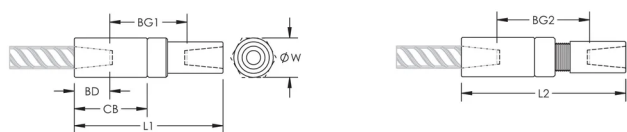

Enhetsvikt: 0.89 kg

Utformad för att möta: AASHTO;ABNT NBR 8548:1984;ACI 318 typ 1 (125 % angivet utbyte);ACI 318 typ 2 (angiven draghållfasthet);ACI 349;ACI 359;AS3600

YTTERLIGARE PRODUKTINFORMATION

Bar dimensions and weights listed may vary by region. Coupler sizes not shown may be available by special order. Contact your nVent LENTON representative for more information.

Suffix "EE" has been added to some part numbers to clarify design version among regions.

DIAGRAMS

VARNING

nVent produkter ska installeras och användas endast så som anges i nVents bruksanvisning och utbildningsmaterial. Bruksanvisningar är tillgängliga på www.nvent.com och från din nVent kundtjänstrepresentant. Felaktig installation, missbruk, felapplicering eller annan brist i att helt följa nVents instruktioner och varningar kan orsaka att produkten brister, egendomsskador, allvarliga kroppsskador och dödsfall och/eller ogiltigförklara din garanti.

North America

+1.800.753.9221

Option 1 – Customer Care

Option 2 – Technical

Support

Europe

Netherlands:

+31 800-0200135

France:

+33 800 901 793

Europe

Germany:

800 1890272

Other Countries:

+31 13 5835404

APAC

Shanghai:

+ 86 21 2412 1618/19

Sydney:

+61 2 9751 8500

Vårt starka utbud av varumärken:

CADDY

ERICO

HOFFMAN

ILSCO

SCHROFF

TRACHTE