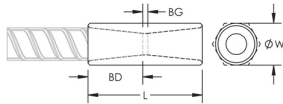

Diameter (Ø): 33 mm

Längd (L): 96mm

Skendjup (BD): 41mm

Skenavstånd (BG): 14mm

Enhetsvikt: 0.36 kg

Utformad för att möta: AASHTO;ABNT NBR 8548:1984;ACI 318 typ 1 (125 % angivet utbyte);ACI 318 typ 2 (angiven draghållfasthet);ACI 349;ACI 359;AS3600

YTTERLIGARE PRODUKTINFORMATION

Bar dimensions and weights listed may vary by region. Coupler sizes not shown may be available by special order. Contact your nVent LENTON representative for more information.

Suffix "EE" has been added to some part numbers to clarify design version among regions.

DIAGRAMS

VARNING

nVent produkter ska installeras och användas endast så som anges i nVents bruksanvisning och utbildningsmaterial. Bruksanvisningar är tillgängliga på www.nvent.com och från din nVent kundtjänstrepresentant. Felaktig installation, missbruk, felapplicering eller annan brist i att helt följa nVents instruktioner och varningar kan orsaka att produkten brister, egendomsskador, allvarliga kroppsskador och dödsfall och/eller ogiltigförklara din garanti.

North America

+1.800.753.9221

Option 1 – Customer Care

Option 2 – Technical

Support

Europe

Netherlands:

+31 800-0200135

France:

+33 800 901 793

Europe

Germany:

800 1890272

Other Countries:

+31 13 5835404