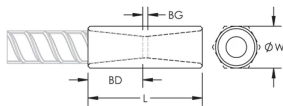

Längd (L): 107mm

Skendjup (BD): 46mm

Skenavstånd (BG): 15mm

Enhetsvikt: 0.61 kg

Utformad för att möta: AASHTO;ABNT NBR 8548:1984;ACI 318 typ 1 (125 % angivet utbyte);ACI 318 typ 2 (angiven draghållfasthet);ACI 349;ACI 359;AS3600

YTTERLIGARE PRODUKTINFORMATION

Bar dimensions and weights listed may vary by region. Coupler sizes not shown may be available by special order. Contact your nVent LENTON representative for more information.

Suffix "EE" has been added to some part numbers to clarify design version among regions.

DIAGRAMS

VARNING

nVent produkter ska installeras och användas endast så som anges i nVents bruksanvisning och utbildningsmaterial. Bruksanvisningar är tillgängliga på www.nvent.com och från din nVent kundtjänstrepresentant. Felaktig installation, missbruk, felapplicering eller annan brist i att helt följa nVents instruktioner och varningar kan orsaka att produkten brister, egendomsskador, allvarliga kroppsskador och dödsfall och/eller ogiltigförklara din garanti.

North America

+1.800.753.9221

Option 1 – Customer Care

Option 2 – Technical

Support

Europe

Netherlands:

+31 800-0200135

France:

+33 800 901 793

Europe

Germany:

800 1890272

Other Countries:

+31 13 5835404