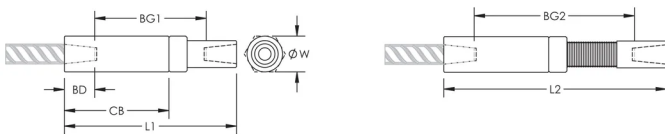

Armeringsstorlek, metrisk: 32 mm

Armeringsstorlek, USA: #10

Diameter (Ø): 60 mm

Längd 1 (L1): 249 mm

Längd 2 (L2): 321 mm

Skendjup (BD): 45mm

Skenavstånd 1 (BG1): 159mm

Skenavstånd 2 (BG2): 231mm

Kopplingsstomme (CB): 156mm

Enhetsvikt: 3.96 kg

Utformad för att möta: AASHTO;ABNT NBR 8548:1984;ACI 318 typ 1 (125 % angivet utbyte);ACI 318 typ 2 (angiven draghållfasthet);ACI 349;ACI 359;AS3600

Antal i förpackningen: 5

YTTERLIGARE PRODUKTINFORMATION

Bar dimensions and weights listed may vary by region. Coupler sizes not shown may be available by special order. Contact your nVent LENTON representative for more information.

DIAGRAMS

VARNING

nVent produkter ska installeras och användas endast så som anges i nVents bruksanvisning och utbildningsmaterial. Bruksanvisningar är tillgängliga på www.nvent.com och från din nVent kundtjänstrepresentant. Felaktig installation, missbruk, felapplicering eller annan brist i att helt följa nVents instruktioner och varningar kan orsaka att produkten brister, egendomsskador, allvarliga kroppsskador och dödsfall och/eller ogiltigförklara din garanti.