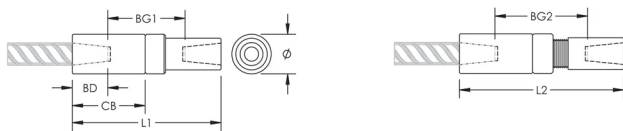

Skenavstånd 2 (BG2): 113mm

Kopplingsstomme (CB): 96mm

Enhetsvikt: 2.72 kg

Utformad för att möta: AASHTO;ABNT NBR 8548:1984;ACI 318 typ 1 (125 % angivet utbyte);ACI 318 typ 2 (angiven draghållfasthet);ACI 349;ACI 359;AS3600

Antal i förpackningen: 8

YTTERLIGARE PRODUKTINFORMATION

Bar dimensions and weights listed may vary by region. Coupler sizes not shown may be available by special order. Contact your nVent LENTON representative for more information.

DIAGRAMS

VARNING

nVent produkter ska installeras och användas endast så som anges i nVents bruksanvisning och utbildningsmaterial. Bruksanvisningar är tillgängliga på www.nvent.com och från din nVent kundtjänstrepresentant. Felaktig installation, missbruk, felapplicering eller annan brist i att helt följa nVents instruktioner och varningar kan orsaka att produkten brister, egendomsskador, allvarliga kroppsskador och dödsfall och/eller ogiltigförklara din garanti.

North America

+1.800.753.9221

Option 1 – Customer Care

Option 2 – Technical

Support

Europe

Netherlands:

+31 800-0200135

France:

+33 800 901 793

Europe

Germany:

800 1890272

Other Countries:

+31 13 5835404

APAC

Shanghai:

+ 86 21 2412 1618/19

Sydney:

+61 2 9751 8500

Vårt starka utbud av varumärken:

CADDY

ERICO

HOFFMAN

ILSCO

SCHROFF

TRACHTE