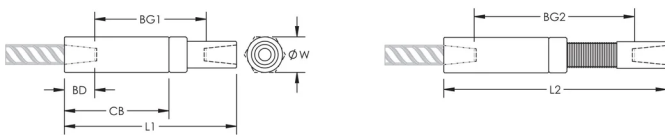

Kopplingsstomme (CB): 154mm

Utformad för att möta: AASHTO;ABNT NBR 8548:1984;ACI 318 typ 1 (125 % angivet utbyte);ACI 318 typ 2 (angiven draghållfasthet);ACI 349;ACI 359;AS3600

Enhetsvikt: 2.56 kg

YTTERLIGARE PRODUKTINFORMATION

Bar dimensions and weights listed may vary by region. Coupler sizes not shown may be available by special order. Contact your nVent LENTON representative for more information.

Suffix "EE" has been added to some part numbers to clarify design version among regions.

DIAGRAMS

VARNING

nVent produkter ska installeras och användas endast så som anges i nVents bruksanvisning och utbildningsmaterial. Bruksanvisningar är tillgängliga på www.nvent.com och från din nVent kundtjänstrepresentant. Felaktig installation, missbruk, felapplicering eller annan brist i att helt följa nVents instruktioner och varningar kan orsaka att produkten brister, egendomsskador, allvarliga kroppsskador och dödsfall och/eller ogiltigförklara din garanti.

North America

+1.800.753.9221

Option 1 – Customer Care

Option 2 – Technical

Support

Europe

Netherlands:

+31 800-0200135

France:

+33 800 901 793

Europe

Germany:

800 1890272

Other Countries:

+31 13 5835404

APAC

Shanghai:

+ 86 21 2412 1618/19

Sydney:

+61 2 9751 8500

Vårt starka utbud av varumärken:

CADDY

ERICO

HOFFMAN

ILSCO

SCHROFF

TRACHTE