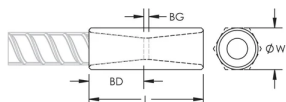

Utformad för att möta: AASHTO;ABNT NBR 8548:1984;ACI 318 typ 1 (125 % angivet utbyte);ACI 318 typ 2 (angiven draghållfasthet);ACI 349;ACI 359;AS3600

YTTERLIGARE PRODUKTINFORMATION

Bar dimensions and weights listed may vary by region. Coupler sizes not shown may be available by special order. Contact your nVent LENTON representative for more information.

Suffix "EE" has been added to some part numbers to clarify design version among regions.

DIAGRAMS

VARNING

---

nVent produkter ska installeras och användas endast så som anges i nVents bruksanvisning och utbildningsmaterial. Bruksanvisningar är tillgängliga på www.nvent.com och från din nVent kundtjänstrepresentant. Felaktig installation, missbruk, felapplicering eller annan brist i att helt följa nVents instruktioner och varningar kan orsaka att produkten brister, egendomsskador, allvarliga kroppsskador och dödsfall och/eller ogiltigförklara din garanti.

North America

+1.800.753.9221

Option 1 – Customer Care

Option 2 – Technical

Support

Europe

Netherlands:

+31 800-0200135

France:

+33 800 901 793

Europe

Germany:

800 1890272

Other Countries:

+31 13 5835404