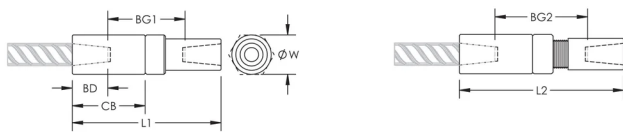

Kopplingsstomme (CB): 101mm

Enhetsvikt: 2.51 kg

Utformad för att möta: AASHTO;ABNT NBR 8548:1984;ACI 318 typ 1 (125 % angivet utbyte);ACI 318 typ 2 (angiven draghållfasthet);ACI 349;ACI 359;AS3600

YTTERLIGARE PRODUKTINFORMATION

Bar dimensions and weights listed may vary by region. Coupler sizes not shown may be available by special order. Contact your nVent LENTON representative for more information.

Suffix "EE" has been added to some part numbers to clarify design version among regions.

DIAGRAMS

VARNING

nVent produkter ska installeras och användas endast så som anges i nVents bruksanvisning och utbildningsmaterial. Bruksanvisningar är tillgängliga på www.nvent.com och från din nVent kundtjänstrepresentant. Felaktig installation, missbruk, felapplicering eller annan brist i att helt följa nVents instruktioner och varningar kan orsaka att produkten brister, egendomsskador, allvarliga kroppsskador och dödsfall och/eller ogiltigförklara din garanti.

North America

+1.800.753.9221
Option 1 – Customer Care
Option 2 – Technical
Support

Europe

Netherlands:
+31 800-0200135
France:
+33 800 901 793

Europe

Germany:
800 1890272
Other Countries:
+31 13 5835404

APAC

Shanghai:
+ 86 21 2412 1618/19
Sydney:
+61 2 9751 8500

Vårt starka utbud av varumärken:

CADDY ERICO HOFFMAN ILSCO SCHROFF TRACHTE