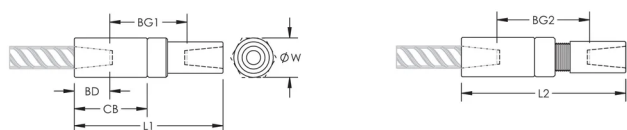

Enhetsvikt: 3.07 kg

Utformad för att möta: AASHTO;ABNT NBR 8548:1984;ACI 318 typ 1 (125 % angivet utbyte);ACI 318 typ 2 (angiven draghållfasthet);ACI 349;ACI 359;AS3600

YTTERLIGARE PRODUKTINFORMATION

Bar dimensions and weights listed may vary by region. Coupler sizes not shown may be available by special order. Contact your nVent LENTON representative for more information.

Suffix "EE" has been added to some part numbers to clarify design version among regions.

DIAGRAMS

VARNING

nVent produkter ska installeras och användas endast så som anges i nVents bruksanvisning och utbildningsmaterial. Bruksanvisningar är tillgängliga på www.nvent.com och från din nVent kundtjänstrepresentant. Felaktig installation, missbruk, felapplicering eller annan brist i att helt följa nVents instruktioner och varningar kan orsaka att produkten brister, egendomsskador, allvarliga kroppsskador och dödsfall och/eller ogiltigförklara din garanti.

North America

+1.800.753.9221

Option 1 – Customer Care

Option 2 – Technical

Support

Europe

Netherlands:

+31 800-0200135

France:

+33 800 901 793

Europe

Germany:

800 1890272

Other Countries:

+31 13 5835404

APAC

Shanghai:

+ 86 21 2412 1618/19

Sydney:

+61 2 9751 8500

Vårt starka utbud av varumärken:

CADDY

ERICO

HOFFMAN

ILSCO

SCHROFF

TRACHTE