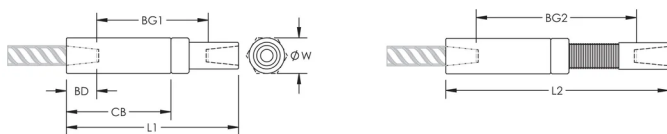

Diameter (Ø): 100 mm

Längd 1 (L1): 404 mm

Längd 2 (L2): 513 mm

Skendjup (BD): 83mm

Skenavstånd 1 (BG1): 238mm

Skenavstånd 2 (BG2): 347mm

Kopplingsstomme (CB): 256mm

Enhetsvikt: 17.11 kg

Utformad för att möta: AASHTO;ABNT NBR 8548:1984;ACI 318 typ 1 (125 % angivet utbyte);ACI 318 typ 2 (angiven draghållfasthet);ACI 349;ACI 359;AS3600

Antal i förpackningen: 1

YTTERLIGARE PRODUKTINFORMATION

Bar dimensions and weights listed may vary by region. Coupler sizes not shown may be available by special order. Contact your nVent LENTON representative for more information.

DIAGRAMS

VARNING

nVent produkter ska installeras och användas endast så som anges i nVents bruksanvisning och utbildningsmaterial. Bruksanvisningar är tillgängliga på www.nvent.com och från din nVent kundtjänstrepresentant. Felaktig installation, missbruk, felapplicering eller annan brist i att helt följa nVents instruktioner och varningar kan orsaka att produkten brister, egendomsskador, allvarliga kroppsskador och dödsfall och/eller ogiltigförklara din garanti.