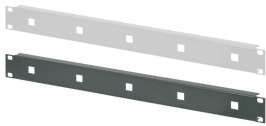

# 19-tums frontpanel för kabelöglor

19-tums frontpanel är avsedd för kabelöglor.

## DESIGN

19-tums frontpanel för kabelöglor (för att montera öglorna, sätt i och rotera dem 45 grader)

## SPECIFIKATIONER

<b>Djup:</b>	1.5mm
<b>Rackbredd:</b>	95HP
<b>Tillbehörstyp:</b>	Frontpanel
<b>Produkttyp:</b>	Frontpanel
<b>Material:</b>	Stål

Table 1/2

Katalognummer	Rackhöjd	Montage	Antal i förpackningen	Främre finish	Bakre finish	Färgkod
20118-761	1U	Skruvas på front	1	Lackad	Lackad	RAL 7035
20118-762	1U	Skruvas på front	1	Lackad	Lackad	RAL 7021

Table 2/2

Katalognummer	EMC-skydd	Yta	Höjd	Typ	Bredd
20118-761	Nej	Pulverlackerad	43.6mm	19-tums frontpanel	483mm
20118-762	Nej	Pulverlackerad	43.6mm	19-tums frontpanel	483mm