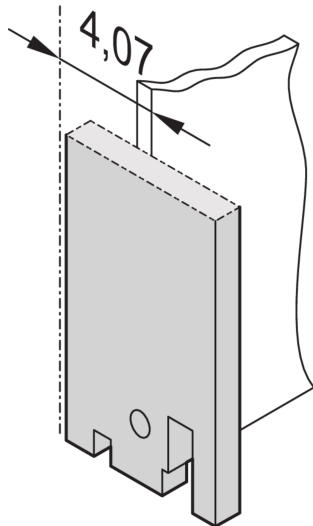

19-tums frontpanel, vanligt

Frontpanel utan eller med SUB?D?, ST typ 3? Eller FDDI-urkoppling.

CERTIFIERINGAR

DESIGN

19-tums frontpanel utan utskärning

SPECIFIKATIONER

Djup:	2.5mm
Material:	Aluminium
Tillbehörstyp:	Frontpanel
Produkttyp:	Frontpanel

Table 1/2

Katalognummer	Rackhöjd	Rackbredd	Antal i förpackningen	Främre finish	Bakre finish	Färgkod
30118-328	3U	4HP	1	Lackad	Ledande	RAL 7035

Katalognummer	Rackhöjd	Rackbredd	Antal i förpackningen	Främre finish	Bakre finish	Färgkod
30118-331	3U	28HP	1	Lackad	Ledande	RAL 7035
30118-330	3U	14HP	1	Lackad	Ledande	RAL 7035
30118-329	3U	7HP	1	Lackad	Ledande	RAL 7035

Table 2/2

Katalognummer	Yta	Höjd	Bredd
30118-328	Pulverlackerad	128.4mm	19.98mm
30118-331	Pulverlackerad	128.4mm	141.9mm
30118-330	Pulverlackerad	128.4mm	70.78mm
30118-329	Pulverlackerad	128.4mm	35.22mm