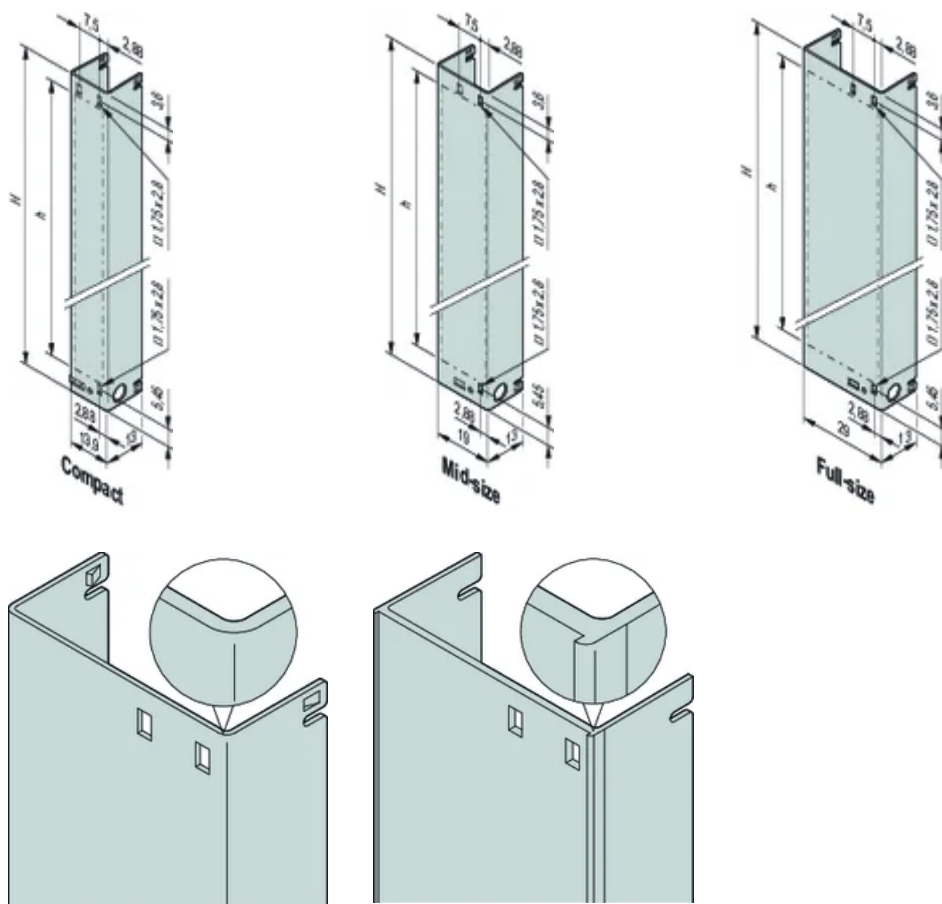

Katalognummer	Höjd (H)	Rackbredd	Design	Material	Yta	Antal i förpackningen
30849-682	73.8mm	6HP	Full storlek	Aluminium	Passiverad	1
30849-407	148.8mm	6HP	Full storlek	Rostfritt stål		1
30849-404	73.8mm	6HP	Full storlek	Rostfritt stål		1
30849-670	148.8mm	4HP		Aluminium	Passiverad	1

Table 2/2

Katalognummer	Främre finish	Bakre finish	Djup (D)	Bredd (W)
30849-658	Rå	Rå	2.5mm	19mm
30849-694	Rå	Rå	2.5mm	29mm
30849-406	Rå	Rå	1mm	19mm
30849-402	Rå	Rå	1mm	13.9mm
30849-403	Rå	Rå	1mm	19mm
30849-682	Rå	Rå	2.5mm	29mm
30849-407	Rå	Rå	1mm	29mm
30849-404	Rå	Rå	1mm	29mm
30849-670	Rå	Rå	2.5mm	19mm

DIAGRAMS