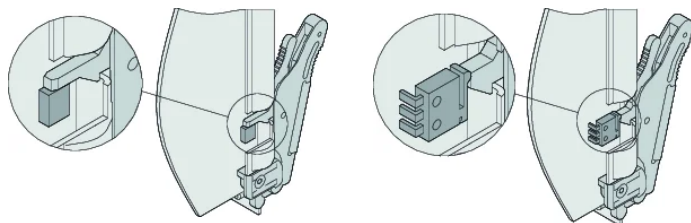

Katalognummer	Material	Yta	Antal i förpackningen	Främre finish	Bakre finish	Djup (D)
20818-161	Rostfritt stål		1	Rå	Rå	1mm
20818-170	Aluminium	Passiverad	1	Rå	Rå	1mm

Table 2/2

Katalognummer	Höjd (H)	Bredd (W)
20818-160	323.15mm	28.95mm
20818-169	323.15mm	28.95mm
20818-161	323.15mm	28.95mm
20818-170	323.15mm	28.95mm

DIAGRAMS

VARNING

nVent produkter ska installeras och användas endast så som anges i nVents bruksanvisning och utbildningsmaterial. Bruksanvisningar är tillgängliga på www.nvent.com och från din nVent kundtjänstrepresentant. Felaktig installation, missbruk, felapplicering eller annan brist i att helt följa nVents instruktioner och varningar kan orsaka att produkten brister, egendomsskador, allvarliga kroppsskador och dödsfall och/eller ogiltigförklara din garanti.

North America

All locations
+1.763.422.2661
Chat with us:
nvent.com/schroff

Europe

Straubenhardt, Germany
+49.7082.794.0
Betschdorf, France
+33.3.88.90.64.90
Warsaw, Poland
+48.22.209.98.35
Assago, Italy
+39.02.932.7141
Chat with us:
nvent.com/schroff

Asia

Shanghai, China
+86.21.2412.6943
Qingdao, China
+86.532.8771.6101
Singapore
+65.6768.5800
Shin-Yokohama, Japan
+81.45.476.0271
Chat with us:
nvent.com/schroff

Middle East & India

Dubai, United Arab Emirates
+971.4.378.1700
Bangalore, India
+91.80.6715.2001
Istanbul, Turkey
+90.216.250.7374
Chat with us:
nvent.com/schroff

Vårt starka utbud av varumärken:

CADDY ERICO HOFFMAN ILSCO SCHROFF TRACHTE