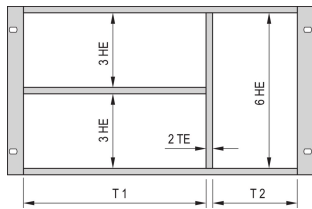

Kombinerad monteringsatts för chassi

Den kombinerade monteringen gör det möjligt att dela ett 6 U högt underrack eller hölje i sektioner på 2 x 3 U och 6 U. Olika versioner finns tillgängliga.

CERTIFIERINGAR

DESIGN

Utformad för Euroboards (100 mm höga) och dubbla Euroboards (233,35 mm höga)

Uppdelning av 6 U-samlingsområdet i 2 x 3 U, 1 x 6 U

SPECIFIKATIONER

Rackhöjd:	6U
Typ:	Kombinerad
Produktfamilj:	EuropacPRO
Produkttyp:	Monteringsatts
Fungerar med:	Underrack

Table 1/1

Katalognummer	Antal i förpackningen	Rackbredd 1	Rackbredd 2	Material
24562-440	1	40HP	42HP	Aluminium, Zinklegering
24562-442	1	42HP	40HP	Aluminium, Zinklegering
24562-484	1	84HP		Aluminium, Zinklegering
24562-420	1	20HP	62HP	Aluminium, Zinklegering

Katalognummer	Antal i förpackningen	Rackbredd 1	Rackbredd 2	Material
24562-463	1	63HP	19HP	Aluminium, Zinklegering

YTTERLIGARE PRODUKTINFORMATION

Beställ separat: Frontpanel 6 U, 2 hk för att täcka staget.