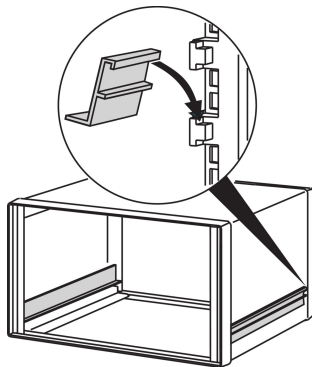

Comptec glidskena för 19-tums väska

Glidskenorna är tillverkade av aluminiumprofil, lämpliga som stöd för 19-tums underrack och 19-tums chassi.

CERTIFIERINGAR

DESIGN

Skjutskenor är lämpliga som stöd för 19-tums underrack och 19-tums chassi

SPECIFIKATIONER

Material:	Aluminium
Fungerar med:	Lådor
Produktfamilj:	Comptec
Produkttyp:	Skjutbar skena

Table 1/1

Katalognummer	Djup	Antal i förpackningen
30225-089	300mm	1
30225-092	600mm	1
30225-091	500mm	1
30225-090	400mm	1