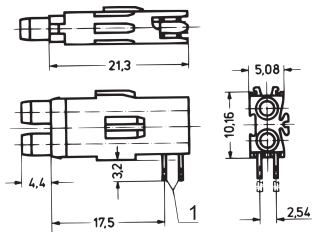

Dubbelt testuttag, Ø 2 mm

Dubbla testuttag för montering av plan 1 och 2, kort och lång typ.

Lödtemperaturen bör endast appliceras i högst 5 sekunder. Plastkroppen bör skyddas från lödvågen vid våglödning.

CERTIFIERINGAR

DESIGN

Dubbla testuttag för främre elementsystem

SPECIFIKATIONER

Diameter: 2mm

Produkttyp: Uttag

Table 1/2

Katalognummer	Typ	Antal i förpackningen	Spänning, AC	Max. ström	Testspänning vid 50 Hz	Omgivningstemperatur
69004-089	Långt, monteringsplan 1	1	30V	1A	1kV	-25 to 70°C
69004-131	Kort, monteringsplan 1	1	30V	1A	1kV	-25 to 70°C
69004-090	Långt, monteringsplan 2	10	30V	1A	1kV	-25 to 70°C

Table 2/2

Katalognummer	Lödtemperatur	Brandklassning
69004-089	260°C	UL® 94V-0
69004-131	260°C	UL® 94V-0
69004-090	260°C	UL® 94V-0

YTTERLIGARE PRODUKTINFORMATION

Dimensioner på anslutningsstift: 0,3 x 0,6 mm.

Erforderligt borrhål för frontpanel: Ø 4 mm.

Tänk på att leveranser kan utföras i angivna SPQ (SPQ, t.ex. 5 stycken, 10 stycken, 50 stycken, etc.). Olika orderkvantiteter (t.ex. 2 stycken) kan ändras till nästa möjliga leveranskvantitet = Standardförpackningskvantitet.