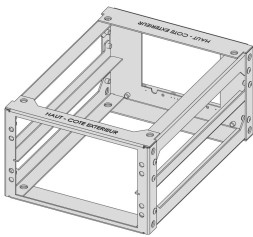

Inbyggt rack 3 U, 36 HP

KATALOGNUMMER

10170-015

Lämplig för pågående vibrationer, stötar, höga temperaturer och hög luftfuktighet.

CERTIFIERINGAR

DESIGN

För mobila järnvägstillämpningar

Lämplig för pågående vibrationer, stötar, höga temperaturer och hög luftfuktighet

Passar för SNCF-underrack med 1, 2 eller 3 U (NF F61-005, CF 60-002)

Baksidan är utrustad för standardanslutningar; tvärstången kan specialkodas för SNCF-kodstiften

Tvärstag med integrerad kabelkanal

Flera rack kan staplas eller monteras i rader

Tillverkad med en svetsprocess, certifierad enligt en 15085 (CL2)

Rostfria svetsar passiverade för att förhindra korrosion

PRODUKTATTRIBUT

Produktfamilj: Inbyggt rack

Rackhöjd: 3U

Höjd: 156.7mm

Rackbredd: 36HP

Bredd: 252.65mm

Antal i förpackningen: 1

Uppfyller: SNCF NFF 61005; SNCF NFF 60002

Djup: 341.8mm

Rammaterial: Stål

Material: Rostfritt stål

Produkttyp: Rack

Statisk belastning: 25kg