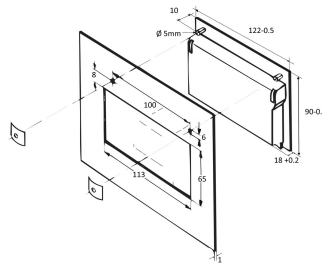

Fällbart plasthandtag

KATALOGNUMMER

10505-014

Fällbara handtag kan användas i stället för de förmonterade handtagskalen.

CERTIFIERINGAR

DESIGN

Statisk lastkapacitet 20 kg/par.

Låsning i infällt och utfällt läge

För kapslingsklass upp till IP 40

PRODUKTATTRIBUT

Produkttyp: Handtag

Typ: Statisk

Fungerar med: Lådor

Handtagstyp: Fällbart handtag

Material: Polyamid 6

Färg: Grå