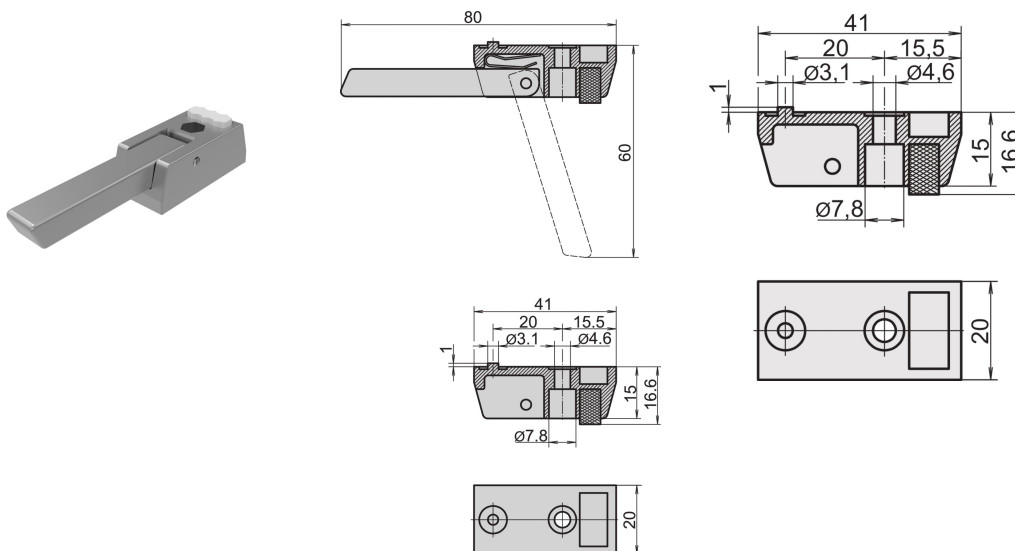

Formgjuten fot, Alu, med spets

KATALOGNUMMER

10603-002

Tipsfötterna av pressgjutet aluminiummaterial möjliggör montering på bottenplattan i ett fodral. Finns med eller utan tippfunktion. Färg RAL 9006 Vit Aluminium.

CERTIFIERINGAR

DESIGN

Placeringen av väskan är säkrad med anti-slip gummiinlägg

Kan användas istället för vanliga fötter

Lastkapacitet: 50 kg per fot, max boettvikt 40 kg

Monteringshål finns i höljenas bottenkåpa

PRODUKTATTRIBUT

Antal i förpackningen: 1

Färg: Silver

Färgkod: RAL 9006

Material: Aluminium

Produktfamilj: RatiopacPRO; RatiopacPRO, luft; CompacPRO; PropacPRO; Inpac

Produkttyp: Fot

Typ: Fot; Med Tip-Up