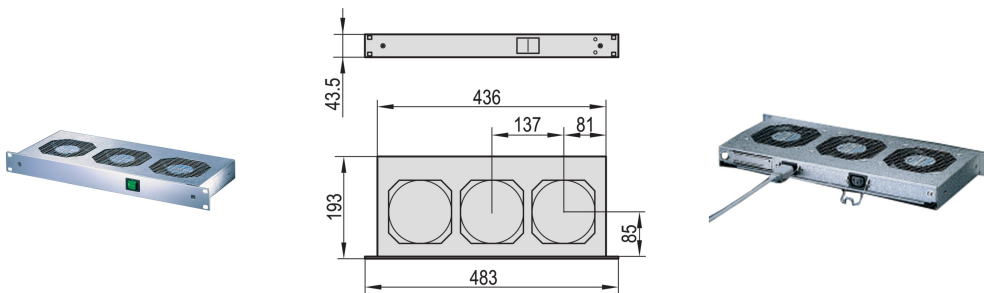

19-tums fläktenhet, 1 U, med främre omkopplare, 3 fläktar, 115 V AC

KATALOGNUMMER

10713-110

Frontmonterad, upplyst huvudströmbrytare på växelströmsenheter, tillsammans med ett extra bakre eluttag; mekanisk dragavlastning för nätingångs- och nätutgångskablar.

CERTIFIERINGAR

DESIGN

Kan anpassas till underrack

Kontaktskydd enligt din en ISO 13857

PRODUKTATTRIBUT

Produkttyp: Fläktenhet

Ingångsspänning AC: 115V

Antal i förpackningen: 1

Yta: Aluminium-zinkpläterad; Anodiserad

Material: Stål; Aluminium

Net Weight: 3.36kg

YTTERLIGARE PRODUKTINFORMATION

Beställ nätkabeln separat.

Ingångsspänning med brett intervall (86 ... 264 VAC) på begäran.