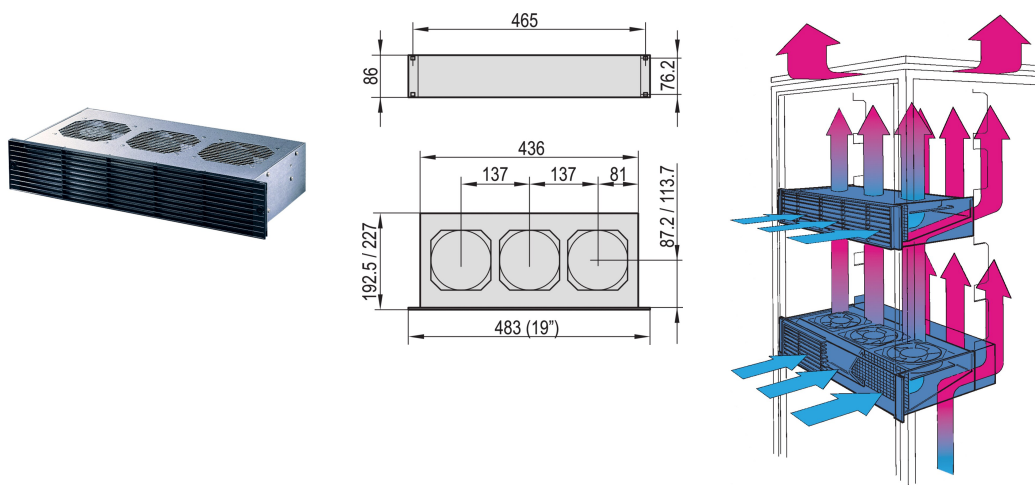

19-tums tryckfläkt, 2 U, Axial, 230 VAC, Kortdjup 220 mm, 445 - 530 m³h

KATALOGNUMMER

10713-526

Fläktbricka med inbyggd utskjutningsfläkt.

CERTIFIERINGAR

DESIGN

Kontaktskydd enligt din en ISO 13857

Integrerad luftavledare förhindrar värmeupbyggnad i enheterna som är monterade nedanför

Kan anpassas till underrack

Som tillval med en extra bakre fläkt, 2 U, för aktiv kylning av enheter under utskjutningsfläkten

PRODUKTATTRIBUT

Produkttyp: Fläktenhet

Ingångsspänning AC: 230V

Antal i förpackningen: 1

Yta: Aluminium-zinkpläterad

Material: Stål; Polypropylen

Net Weight: 4.43kg

YTTERLIGARE PRODUKTINFORMATION

Beställ nätkabeln separat.

VARNING

nVent produkter ska installeras och användas endast så som anges i nVents bruksanvisning och utbildningsmaterial. Bruksanvisningar är tillgängliga på www.nvent.com och från din nVent kundtjänstrepresentant. Felaktig installation, missbruk, felapplicering eller annan brist i att helt följa nVents instruktioner och varningar kan orsaka att produkten brister, egendomsskador, allvarliga kroppsskador och dödsfall och/eller ogiltigförklara din garanti.