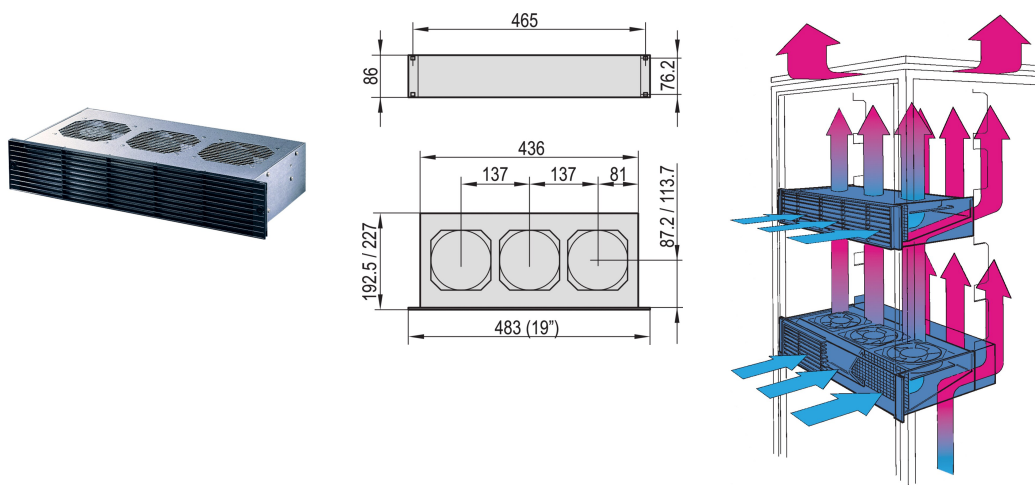

19-tums tryckfläkt, 2 U, Axial, 230 VAC, Kortdjup 160 mm, 445 - 530 m³h

KATALOGNUMMER

10713-534

Fläktbricka med inbyggd utskjutningsfläkt.

CERTIFIERINGAR

DESIGN

Kontaktskydd enligt din en ISO 13857

Integrerad luftavledare förhindrar värmeupbyggnad i enheterna som är monterade nedanför

Kan anpassas till underrack

Som tillval med en extra bakre fläkt, 2 U, för aktiv kylning av enheter under utskjutningsfläkten

PRODUKTATTRIBUT

Produkttyp: Fläktenhet

Ingångsspänning AC: 230V