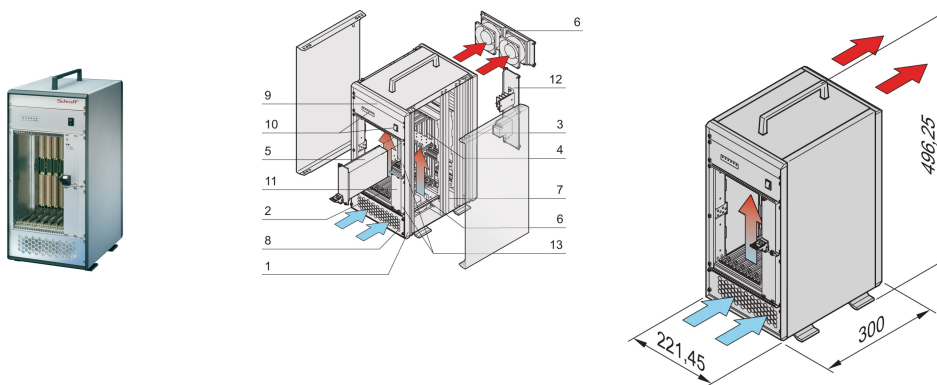

VME64x-system, torn, 5 U, pluggbart nättaggregat

KATALOGNUMMER

10836-045

VME64 tornsystem för 7 VME64x-kort 6 U, 160 mm. Strömmen till systemet skapas av en pluggbar strömförsörjning. En fläktkontrollmodul övervakar fläktarna, temperaturen och spänningen.

Bakplan VME64x 7 fack, 6 U, J1/J2 monolitisk utan P0-kontakt, bakre i/O-alternativ, i enlighet med VITA 1-1994 och 1.1-1997

Värmeavledning från 2 fläktar, kylning framifrån och bakåt; temperaturen styrs av fläktkontrollmodulen (FCM)

System för standardkortmontering med kortformat, 6 U, 160 mm djup och bakre i/O-tillval

Displaymodul för DC-driftspänning, fläkt och temperaturlarm

Möjlighet att montera en 5,25-tums DVD-enhet

PRODUKTATTRIBUT

Produkttyp: System

Antal fack: 7

Typ: Stationär dator

Bakplanstyp: 6 U VME64-förlängning

Dataöverföring: VME64; VME2eSST

Effekt per fack: 30W

Ingångsspänning AC: 100 – 240V

Luftflödesriktning: Front till bakdel