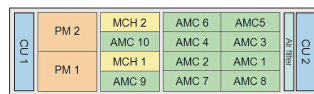

## KATALOGNUMMER

11850-011

Den dubbla AMC-korthållaren på höger sida rymmer antingen 4 Double Full-Size AMCS eller, med tillvalet splitsats, 8 Single Full-Size AMCS.