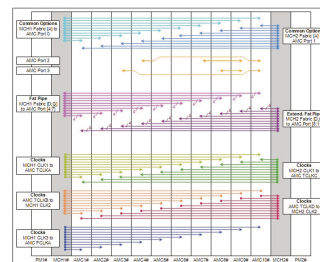

## KATALOGNUMMER

11850-011

Den dubbla AMC-korthållaren på höger sida rymmer antingen 4 Double Full-Size AMCS eller, med tillvalet splitsats, 8 Single Full-Size AMCS.