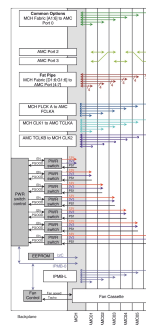

# MTCA.0-system för 6 enkla medelstora AMC-moduler, MTCA.0, 1 U, 84 HP

## KATALOGNUMMER

11850-025

1 U MicroTCA-system med horisontell korthållare för AdvancedMC-moduler med en bredd. Chassit har en växelströmsingång på baksidan och en integrerad 400 W strömförsörjning. PM EMMC (Power Module Enhanced Management Controller) är installerad på baksidan av bakplanet.

## DESIGN

I enlighet med specifikationen PICMG MTCA.0 R1.0

1 U, 19-tums underrack system för 6 Single Mid?Size AdvancedMC moduler, 1 Single Full?Size MCH

AC nätingång (100 ... 240 V AC) på höljets baksida, inbyggt nätaggregat på 400 W, strömhantering (PM EMMC) på bakplanet

## PRODUKTATTRIBUT

Produkttyp: System

Antal fack: 6

Typ: 19 tums rackfäste

Bakplanstyp: MTCA.0, stjärntopologi, omfattningsförslag

Dataöverföring: 40 GbE; PCIe Gen3

Effekt per fack: 50W

Ingångsspänning AC: 100 – 240V