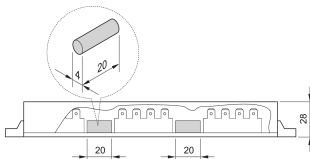

Isolerande block för samlingskena 1 till 4 pol

KATALOGNUMMER

20100-021

Isolerande block för samlingskenor för att skydda terminalerna från oavsiktliga kortslutningar och skador. Blocken ger ett stabilt stöd för att fysiskt separera racksamlingskenor från alla elektriska energikällor och är utformade för enkel montering av samlingskenan.

CERTIFIERINGAR

DESIGN

Isolerande block för samlingskena 1 till 4 pol

PRODUKTATTRIBUT

Produkttyp: Isoleringsremsa

Material: PVC

Antal i förpackningen: 10

VARNING