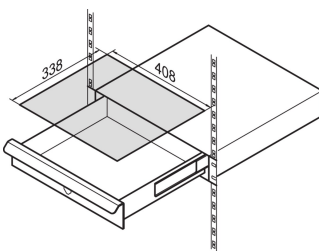

19-tums låda, 1 U, RAL 7035

KATALOGNUMMER

20110-054

19-tums lådor gör det möjligt att montera bärbara datorer och skrivytor för enkel hantering. SCHROFF 19-tums låda har en lastkapacitet på 15 KG, vilket gör att ett brett sortiment av produkter kan monteras i lådan.

CERTIFIERINGAR

DESIGN

Statisk lastkapacitet 15 kg

Valfri skrivyta

PRODUKTATTRIBUT

Rackhöjd: 1U

Yta: Pulverlackerad

Antal i förpackningen: 1