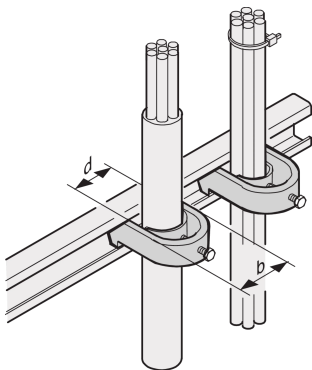

Kabelhölje för C-skena, för kabelpaket 38 ... 42 mm

KATALOGNUMMER

20114-730

C-Rails är för bättre kabelhantering. Installation i allmänhet bakom 19-tums stolpar. De är kompatibla med vanliga kabelklämmor.

CERTIFIERINGAR

DESIGN

För montering av kablar på C?profiler och kabelstödskenor

PRODUKTATTRIBUT

Yta: Tennpläterad

Antal i förpackningen: 10

Material: Stål

Produktfamilj: Varistar CP