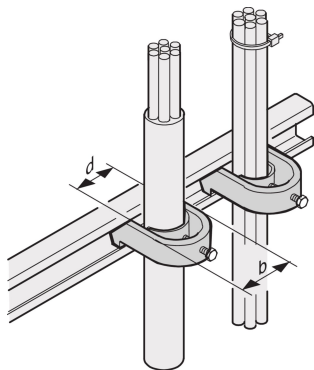

Kabelhölje för C-skena, för kabelpaket 42 ... 46 mm

KATALOGNUMMER

20114-731

C-Rails är för bättre kabelhantering. Installation i allmänhet bakom 19-tums stolpar. De är kompatibla med vanliga kabelklämmor.

CERTIFIERINGAR

DESIGN

För montering av kablar på C?profiler och kabelstödskenor

PRODUKTATTRIBUT

Yta: Tennpläterad

Antal i förpackningen: 10

Material: Stål

Produktfamilj: Varistar CP

Produkttyp: Klämma

Typ: Kabelklämma

Fungerar med: Varistar CP

Net Weight: 0.91kg

VARNING

nVent produkter ska installeras och användas endast så som anges i nVents bruksanvisning och utbildningsmaterial. Bruksanvisningar är tillgängliga på www.nvent.com och från din nVent kundtjänstrepresentant. Felaktig installation, missbruk, felapplicering eller annan brist i att helt följa nVents instruktioner och varningar kan orsaka att produkten brister, egendomsskador, allvarliga kroppsskador och dödsfall och/eller ogiltigförklara din garanti.