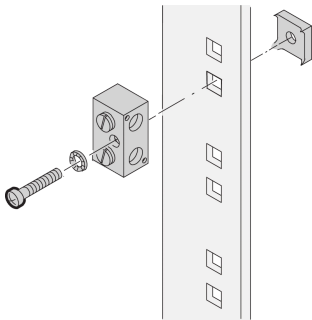

## KATALOGNUMMER

**20118-030**

Dessa mekaniska jordningsklämmor är konstruerade för användning med kabel till bar i jordning och bindningssystem. Schroff jordningsklämma tillåter ett tvärsnitt på 100 mm<sup>2</sup>.