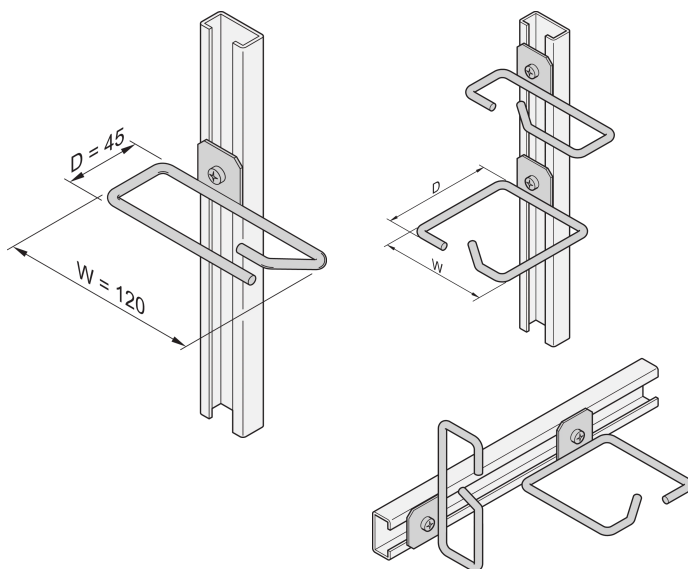

Kabelögla för C-skena, stål, 120 x 45 mm

KATALOGNUMMER

20118-339

Kabelögglor kan fästas på glidskenor, kabelpaneler osv.

CERTIFIERINGAR

DESIGN

Kabelögla för C-profil

PRODUKTATTRIBUT

Material: Stål

Antal i förpackningen: 4

Yta: Zinkpläterad

Produktfamilj: Labbrack

Produkttyp: Kabelögla