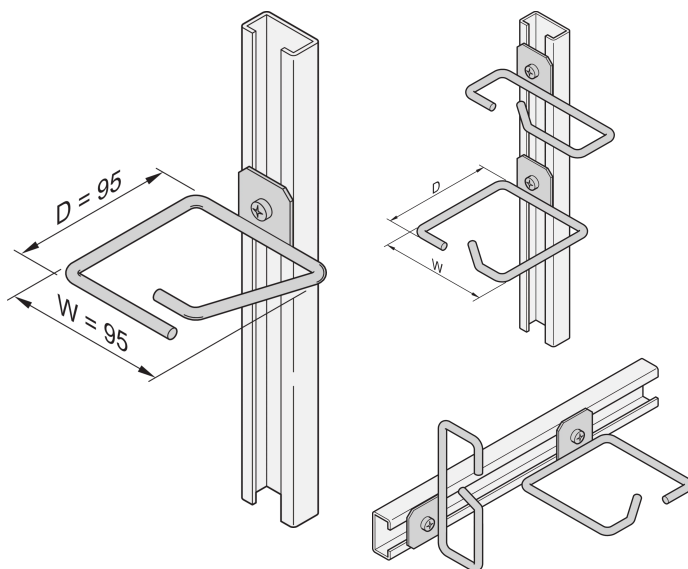

Kabelögla för C-skena, stål, 95 x 95 mm

KATALOGNUMMER

20118-340

Kabelögglor kan fästas på glidskenor, kabelpaneler osv.

CERTIFIERINGAR

DESIGN

Kabelögla för C-profil

PRODUKTATTRIBUT

Material: Stål

Antal i förpackningen: 4

Yta: Zinkpläterad

Produktfamilj: Labbrack

Produkttyp: Kabelögla

YTTERLIGARE PRODUKTINFORMATION

Beställ monteringsatsen separat.

VARNING