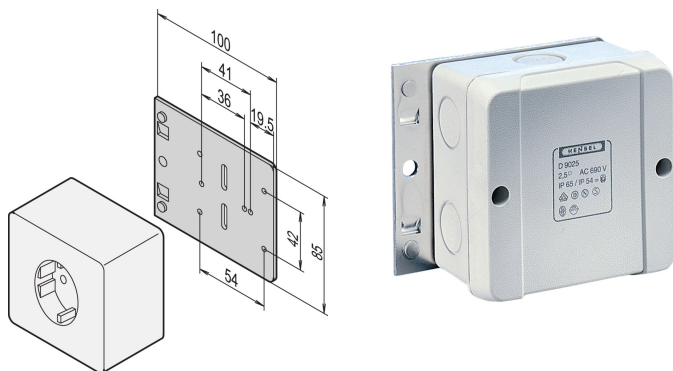

Monteringsplatta för enkeluttag

KATALOGNUMMER

20118-537

Monteringsplatta för enkeluttag.

CERTIFIERINGAR

DESIGN

För gemensamma yttuttag

PRODUKTATTRIBUT

Produkttyp: Montageplåt

Material: Aluminium

Antal i förpackningen: 1

Net Weight: 0.08kg

YTTERLIGARE PRODUKTINFORMATION

Ythylsa ingår inte i SCHROFFS produktsortiment.

VARNING

nVent produkter ska installeras och användas endast så som anges i nVents bruksanvisning och utbildningsmaterial. Bruksanvisningar är tillgängliga på www.nvent.com och från din nVent kundtjänstrepresentant. Felaktig installation, missbruk, felapplicering eller annan brist i att helt följa nVents instruktioner och varningar kan orsaka att produkten brister, egendomsskador, allvarliga kroppsskador och dödsfall och/eller ogiltigförklara din garanti.