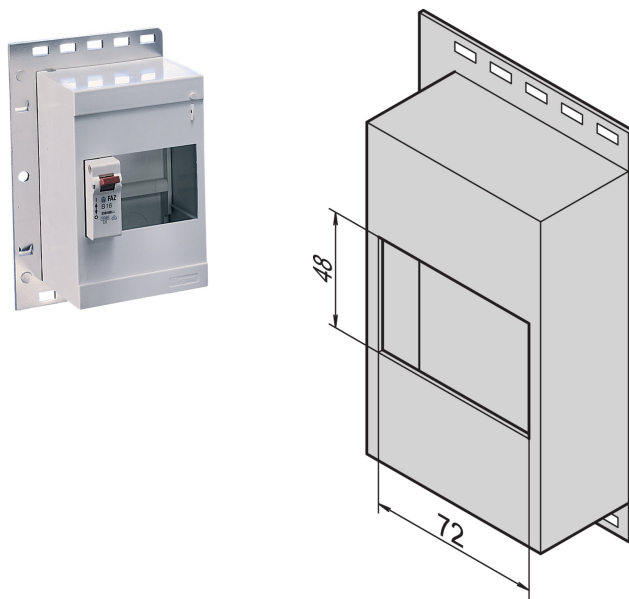

Liten distributionsmodul

KATALOGNUMMER

20118-538

Liten distributionsmodul.

CERTIFIERINGAR

DESIGN

För montering av strömfördelningsmoduler på din-centralskenor (din 43880)

PRODUKTATTRIBUT

Produkttyp: Eldistributör

Material: Polystyren

Net Weight: 0.38kg

Antal i förpackningen: 1

VARNING

nVent produkter ska installeras och användas endast så som anges i nVents bruksanvisning och utbildningsmaterial. Bruksanvisningar är tillgängliga på www.nvent.com och från din nVent kundtjänstrepresentant. Felaktig installation, missbruk, felapplicering eller annan brist i att helt följa nVents instruktioner och varningar kan orsaka att produkten brister, egendomsskador, allvarliga kroppsskador och dödsfall och/eller ogiltigförklara din garanti.