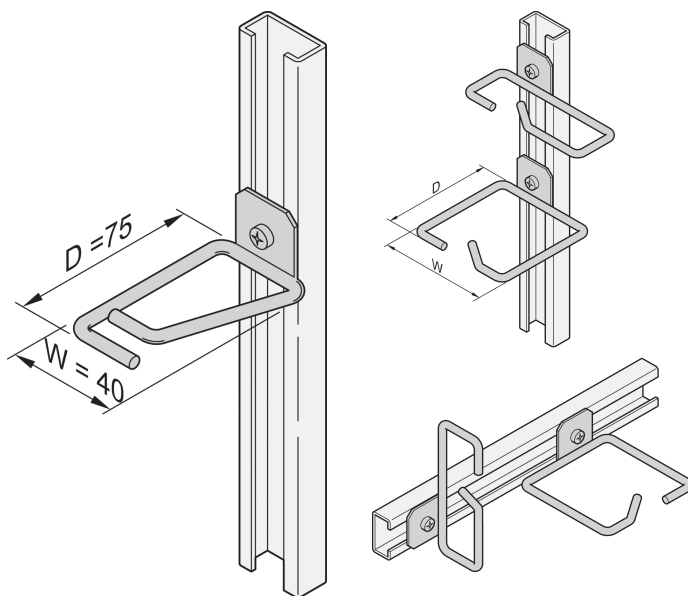

Kabelögla för C-skena, stål, 40 x 75 mm

KATALOGNUMMER

20118-554

Kabelöglor kan fästas på glidskenor, kabelpaneler osv.

CERTIFIERINGAR

DESIGN

Kabelögla för C-profil

PRODUKTATTRIBUT

Material: Stål

Antal i förpackningen: 4

Yta: Zinkpläterad

Produktfamilj: Labbrack

Produkttyp: Kabelögla