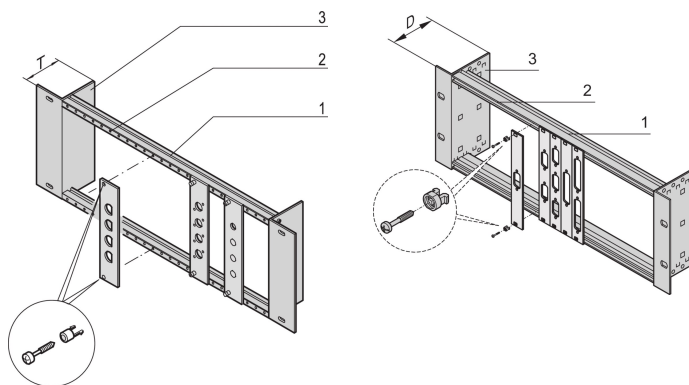

19-tums modulstöd utan dragavlastning

KATALOGNUMMER

20118-630

Modulstöd behövs för montering av frontpaneler med partiell bredd med SUB-D-, ST typ 3- eller FDDI-urtag, med eller utan dragavlastningsskena.

CERTIFIERINGAR

DESIGN

För montering av delbreddsfrontpaneler med SUB-D-, ST typ 3- eller FDDI-urtag

Frontpaneler som tillval Al, 2,5 mm, RAL 7035

Finns i två versioner: Med eller utan dragavlastningsskena

PRODUKTATTRIBUT

Material: Stål

Yta: Aluminium-zinkpläterad

Antal i förpackningen: 1

Produkttyp: Beslagsats

Net Weight: 0.53kg

YTTERLIGARE PRODUKTINFORMATION

Beställ frontpanel med/utan urtag eller snabbfäste separat.