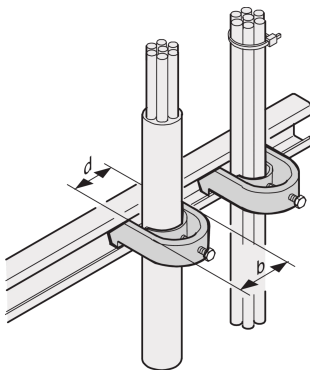

Kabelhölje för C-skena, för kabelpaket 18 ... 22 mm

KATALOGNUMMER

20118-775

C-Rails är för bättre kabelhantering. Installation i allmänhet bakom 19-tums stolpar. De är kompatibla med vanliga kabelklämmor.

CERTIFIERINGAR

DESIGN

För montering av kablar på C?profiler och kabelstödskenor

PRODUKTATTRIBUT

Yta: Tennpläterad

Antal i förpackningen: 10

Material: Stål

Produktfamilj: Varistar CP