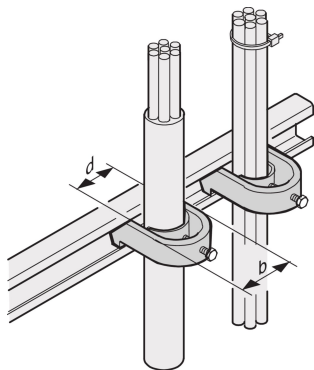

Kabelhölje för C-skena, för kabelpaket 22 ... 26 mm

KATALOGNUMMER

20118-776

C-Rails är för bättre kabelhantering. Installation i allmänhet bakom 19-tums stolpar. De är kompatibla med vanliga kabelklämmor.

CERTIFIERINGAR

DESIGN

För montering av kablar på C?profiler och kabelstödskenor

PRODUKTATTRIBUT

Yta: Tennpläterad

Antal i förpackningen: 10

Material: Stål

Produktfamilj: Varistar CP