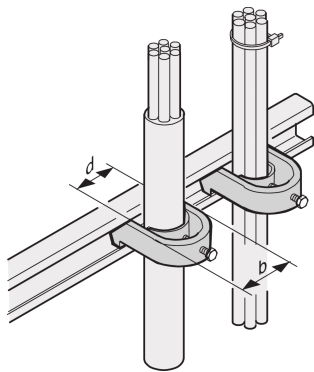

# Kabelhölje för C-skena, för kabelpaket 46 ... 50 mm

## KATALOGNUMMER

**20118-778**

C-Rails är för bättre kabelhantering. Installation i allmänhet bakom 19-tums stolpar. De är kompatibla med vanliga kabelklämmor.

## DESIGN

För montering av kablar på C?profiler och kabelstödskenor