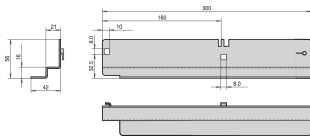

Labrack glidskena, 40 kg, 1 par

KATALOGNUMMER

20119-080

Labrack skjutskena med 40 kg lastkapacitet för montering på de nakna skåpstolparna eller 19-tums panel-/skjutfästen. Glidskenan stöder hyllan på tunga 19-tums chassi.