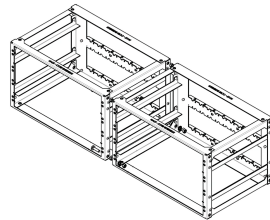

Sats för sammanfogning och stapling av flera rack ombord

KATALOGNUMMER

20170-042

Sats för sammanfogning och stapling för rack ombord. Monteringssats, lämplig för sammanfogning eller stapling av rack ombord

CERTIFIERINGAR

DESIGN

Monteringssats, lämplig för sammanfogning eller stapling av rack ombord.

Satsen passar för montering av två rack på kortet sida vid sida eller ovanför varandra

PRODUKTATTRIBUT

Produkttyp: Monteringssats