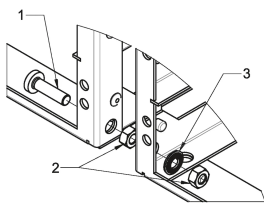

Sats för sammanfogning och stapling av flera rack ombord

KATALOGNUMMER

20170-042

Sats för sammanfogning och stapling för rack ombord. Monteringssats, lämplig för sammanfogning eller stapling av rack ombord

CERTIFIERINGAR

DESIGN

Monteringssats, lämplig för sammanfogning eller stapling av rack ombord.

Satsen passar för montering av två rack på kortet sida vid sida eller ovanför varandra

PRODUKTATTRIBUT

Produkttyp: Monteringssats