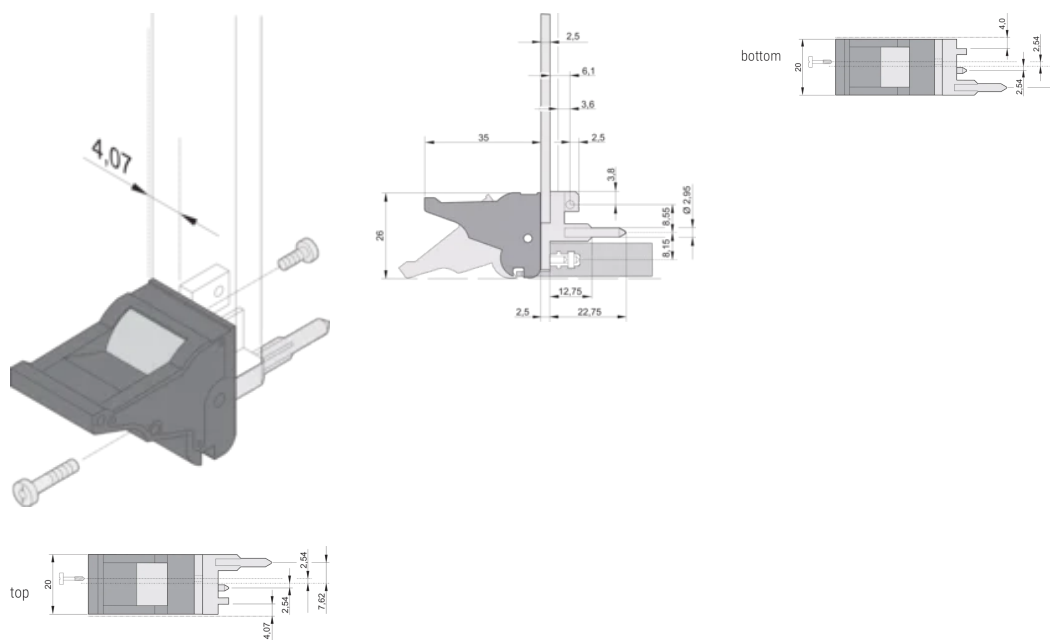

Höjd (H): 25.5mm

Material: Polykarbonat; Zinklegering

Produkttyp: Handtag

Typ: Införare/utdragare, standard

Bredd (W): 19.8mm

Fungerar med: Frontpaneler

Gross Weight: 0.246kg

## DIAGRAMS