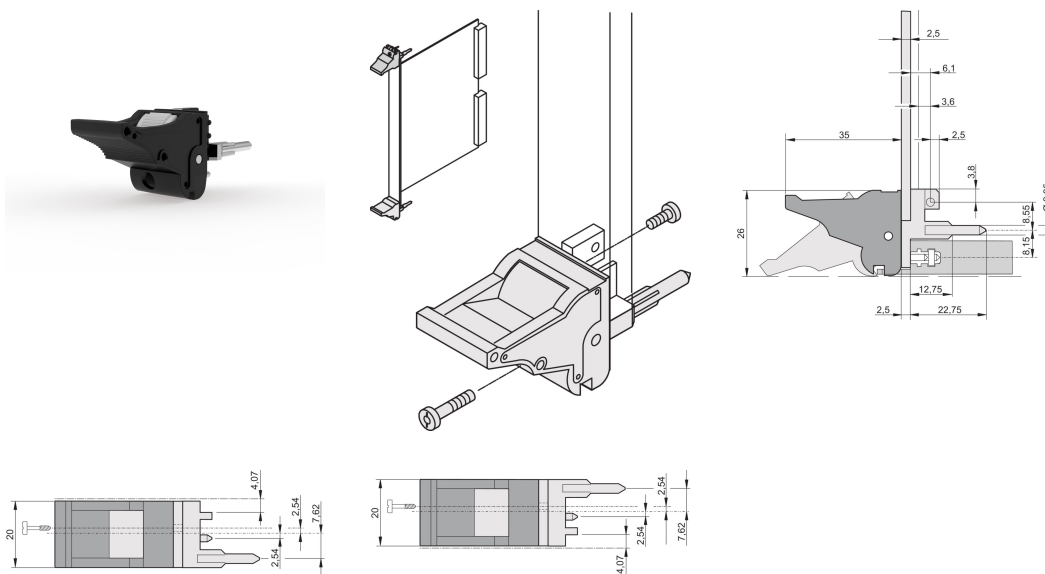

# Inserter/Extractor Handle Type IEL, Black spak, Grey Button, Bottom; 10 stycken

## KATALOGNUMMER

20817-612

Kuverterings-/utdragningshandtaget, typ IEL enligt IEEE 1101,10. Två av dessa handtag kan övervinna en enda spakkraft på 700 N (per par).

## DESIGN

Lämplig för in- och extraktionskrafter upp till 700 N (per par)

I enlighet med IEEE 1101,10 och IEC 60297-3-102

En mikrobrytare kan monteras

Höjd (H): 25.5mm

Material: Polykarbonat; Zinklegering

Produkttyp: Handtag

Typ: Införare/utdragare, standard

Bredd (W): 19.8mm

Fungerar med: Frontpaneler

Gross Weight: 0.246kg