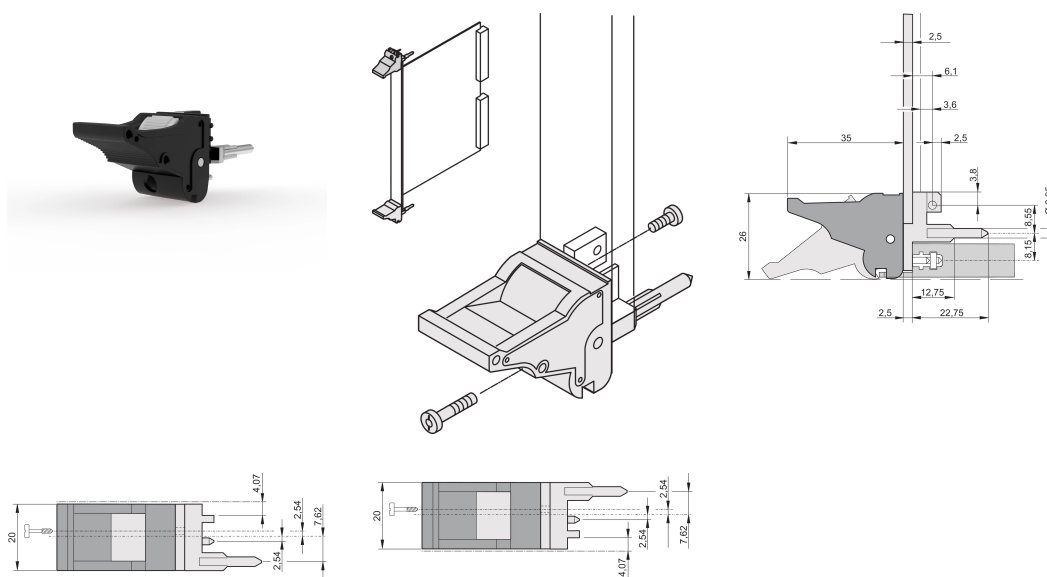

Insert/Extractor Handle Type IEL, Svart spak, Grå knapp, botten, 100 stycken

KATALOGNUMMER

20817-613

Kuverterings-/utdragningshandtaget, typ IEL enligt IEEE 1101,10. Två av dessa handtag kan övervinna en enda spakkraft på 700 N (per par).

CERTIFIERINGAR

DESIGN

Lämplig för in- och extraktionskrafter upp till 700 N (per par)

I enlighet med IEEE 1101,10 och IEC 60297-3-102

En mikrobrytare kan monteras

PRODUKTATTRIBUT

Antal i förpackningen: 100