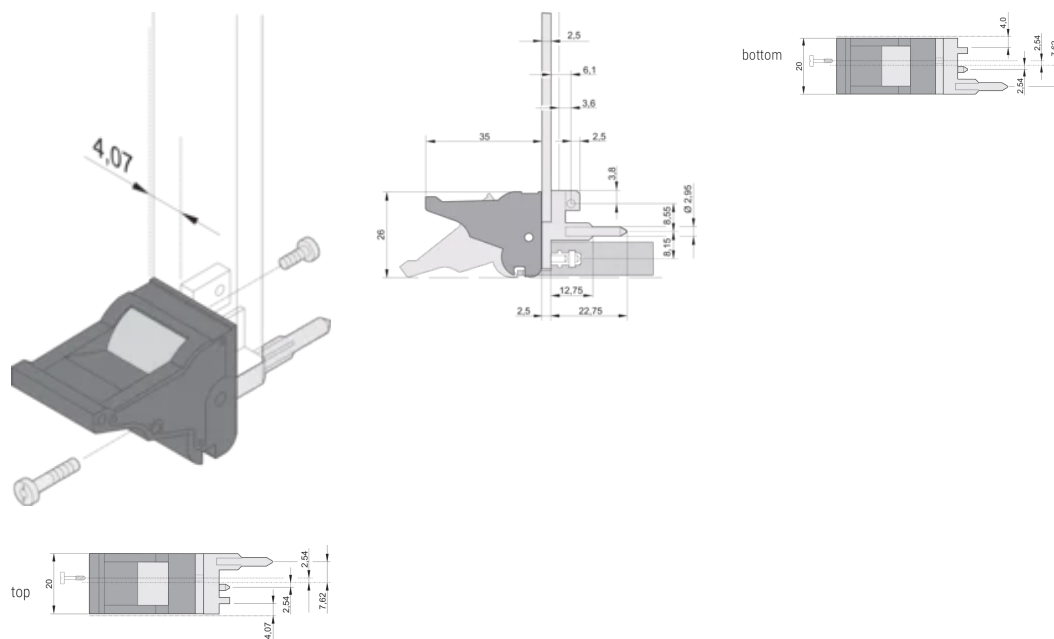

Handtagstyp: IEL; Överst på framsidan; Nedre bakre i/O

Brandklassning: UL® 94V-0

Färg: Svart

Uppfyller: EN 45545-2

Material: Polykarbonat; Zinklegering

Produkttyp: Handtag

Typ: Införare/utdragare, standard

Fungerar med: Frontpaneler

Net Weight: 2.327kg

YTTERLIGARE PRODUKTINFORMATION

Vänligen beställ kodpinnar och mikrobrytare separat.

DIAGRAMS

VARNING

nVent produkter ska installeras och användas endast så som anges i nVents bruksanvisning och utbildningsmaterial. Bruksanvisningar är tillgängliga på www.nvent.com och från din nVent kundtjänstrepresentant. Felaktig installation, missbruk, felapplicering eller annan brist i att helt följa nVents instruktioner och varningar kan orsaka att produkten brister, egendomsskador, allvarliga kroppsskador och dödsfall och/eller ogiltigförklara din garanti.