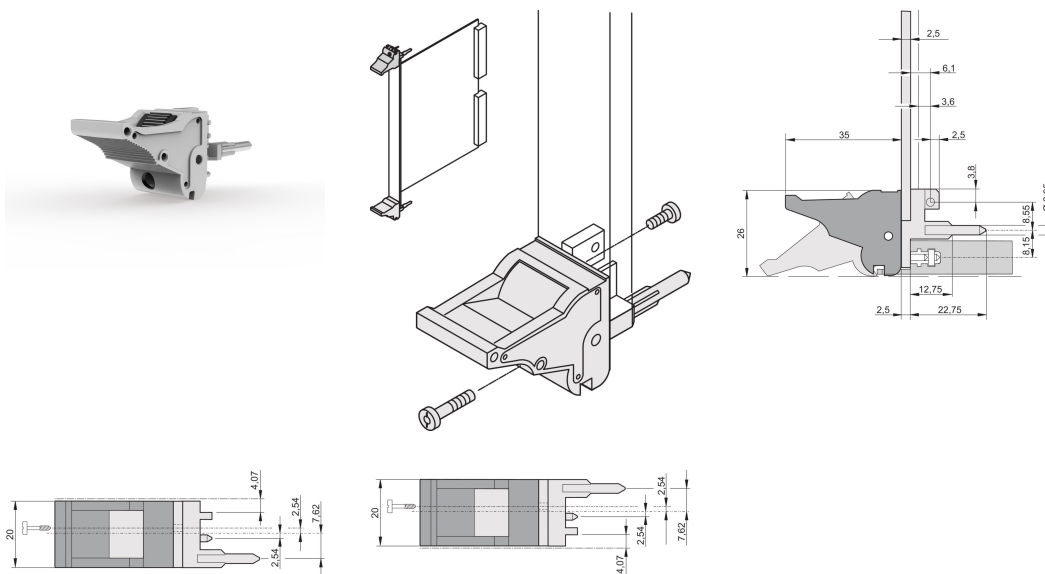

Inserter/Extractor Handle Type IEL, Grå spak, Svart knapp, botten, 10 stycken

KATALOGNUMMER

20817-620

Kuverterings-/utdragningshandtaget, typ IEL enligt IEEE 1101,10. Två av dessa handtag kan övervinna en enda spakkraft på 700 N (per par).

CERTIFIERINGAR

DESIGN

Lämplig för in- och extraktionskrafter upp till 700 N (per par)

I enlighet med IEEE 1101,10 och IEC 60297-3-102

En mikrobrytare kan monteras

PRODUKTATTRIBUT

Antal i förpackningen: 10

North America