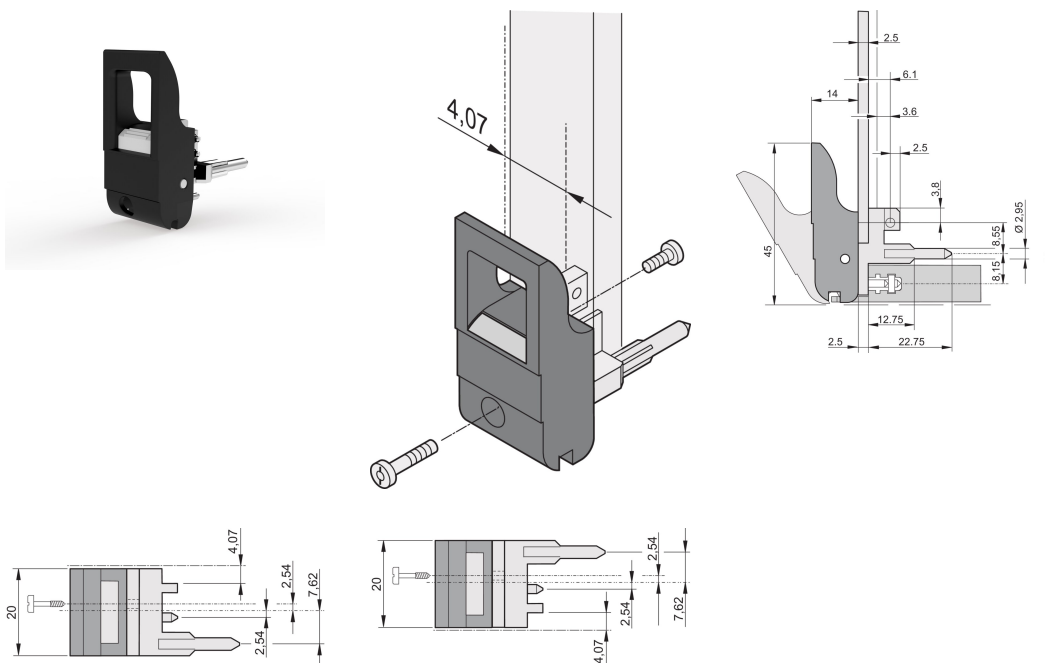

Kuverteringsmaskin / Extractor handtag typ IET, svart spak, grå knapp, botten; 10 stycken

KATALOGNUMMER

20817-652

Kuverteringsmaskinens/utdragningshandtaget, typ IET i enlighet med IEEE 1101,10. Två av dessa handtag kan övervinna en enda spakkraft på 700 N (per par).

CERTIFIERINGAR

DESIGN

Lämplig för in- och extraktionskrafter upp till 700 N (per par)

I enlighet med IEEE 1101,10 och IEC 60297-3-102

En mikrobrytare kan monteras

PRODUKTATTRIBUT

Antal i förpackningen: 10

Handtagstyp: IET; Längst fram; Övre bakre i/O

Brandklassning: UL® 94V-0

Färg: Jet Black

Färgkod: RAL 9005

Uppfyller: EN 45545-2

Djup (D): 39.15mm

Höjd (H): 44.65mm

Material: Polykarbonat; Zinklegering

Produkttyp: Handtag

Typ: Införare/utdragare, standard

Bredd (W): 19.8mm

Fungerar med: Frontpaneler

Net Weight: 0.233kg

YTTERLIGARE PRODUKTINFORMATION

Vänligen beställ kodpinnar och mikrobrytare separat.

DIAGRAMS

VARNING