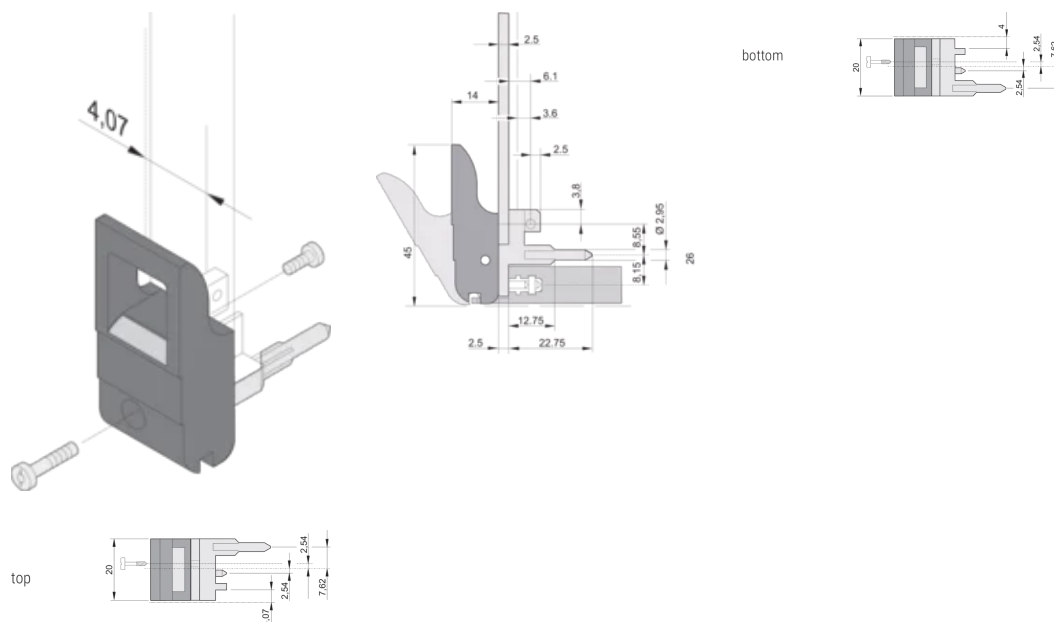

Brandklassning: UL® 94V-0

Färg: Jet Black

Färgkod: RAL 9005

Uppfyller: EN 45545-2

Djup (D): 39.15mm

Höjd (H): 44.65mm

Material: Polykarbonat; Zinklegering

Produkttyp: Handtag

Typ: Införare/utdragare, standard

Bredd (W): 19.8mm

Fungerar med: Frontpaneler

Net Weight: 0.233kg

YTTERLIGARE PRODUKTINFORMATION

Vänligen beställ kodpinnar och mikrobrytare separat.

DIAGRAMS

VARNING