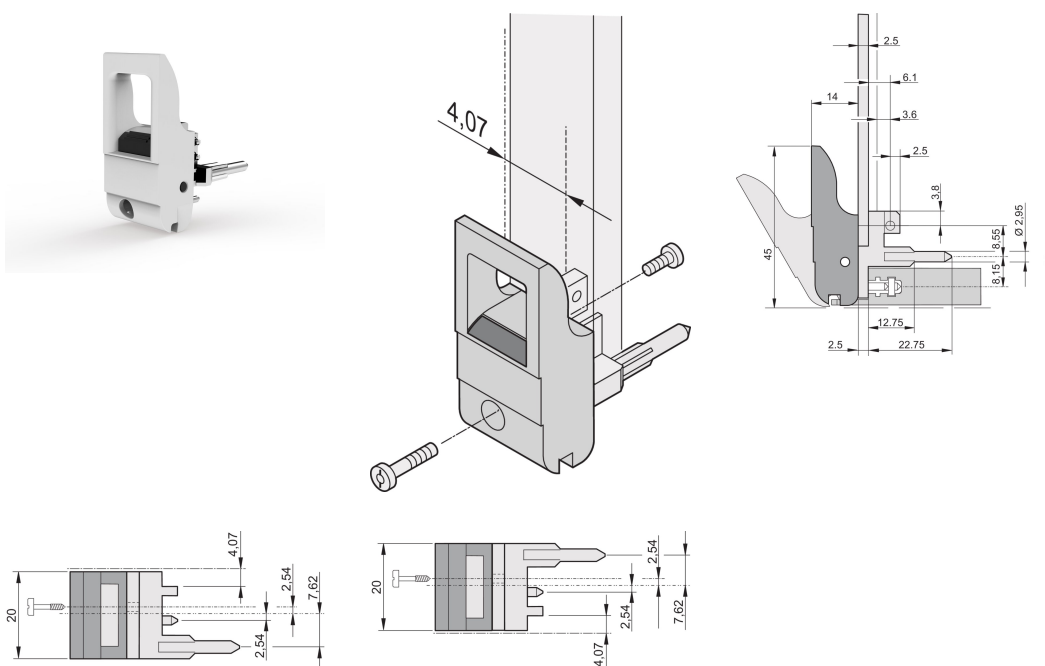

# Insert/Extractor Handle typ IET, Grå spak, Svart knapp, botten, 100 stycken

## KATALOGNUMMER

**20817-661**

Kuverteringsmaskinens/utdragningshandtaget, typ IET i enlighet med IEEE 1101,10. Två av dessa handtag kan övervinna en enda spakkraft på 700 N (per par).

## DESIGN

Lämplig för in- och extraktionskrafter upp till 700 N (per par)

I enlighet med IEEE 1101,10 och IEC 60297-3-102

En mikrobrytare kan monteras

Med låsning

Med integrerad inriktningsspinne för perforerad list