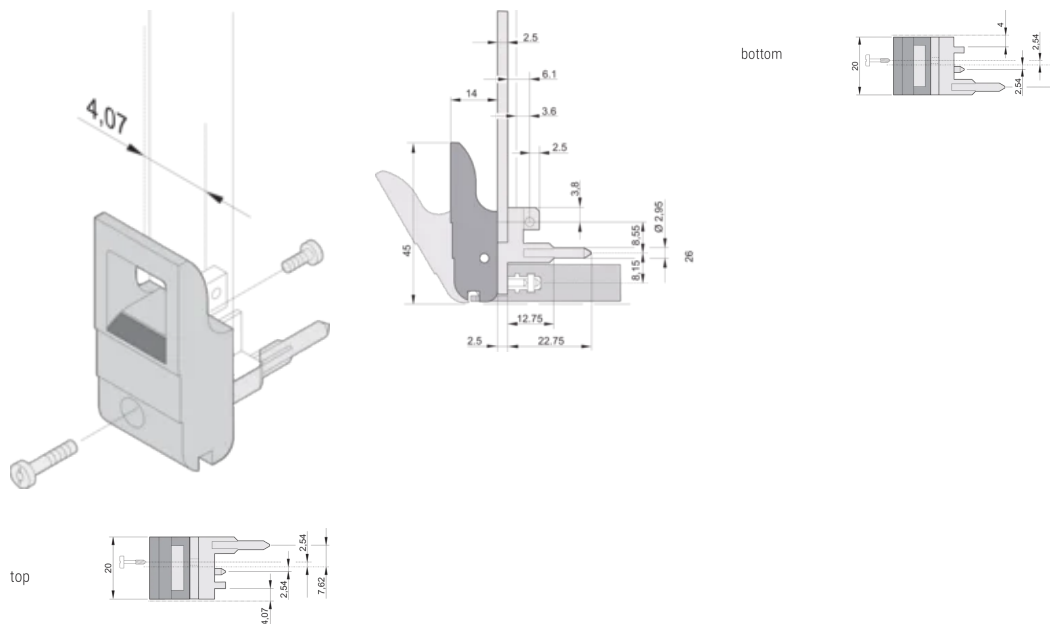

Med integrerad inriktningsspinne för perforerad list

Kodningsbar i.a.W.. IEEE 1101,10 och IEC 60297-3-103

PRODUKTATTRIBUT

Antal i förpackningen: 10

Handtagstyp: IET; Överst på framsidan; Nedre bakre i/O

Brandklassning: UL® 94V-0

Färg: Grå

Uppfyller: EN 45545-2

Material: Polykarbonat

Produkttyp: Handtag

Typ: Införare/utdragare, standard

Fungerar med: Frontpaneler

Gross Weight: 0.232kg

YTTERLIGARE PRODUKTINFORMATION

Vänligen beställ kodpinnar och mikrobrytare separat.

DIAGRAMS

VARNING

nVent produkter ska installeras och användas endast så som anges i nVents bruksanvisning och utbildningsmaterial. Bruksanvisningar är tillgängliga på www.nvent.com och från din nVent kundtjänstrepresentant. Felaktig installation, missbruk, felapplicering eller annan brist i att helt följa nVents instruktioner och varningar kan orsaka att produkten brister, egendomsskador, allvarliga kroppsskador och dödsfall och/eller ogiltigförklara din garanti.