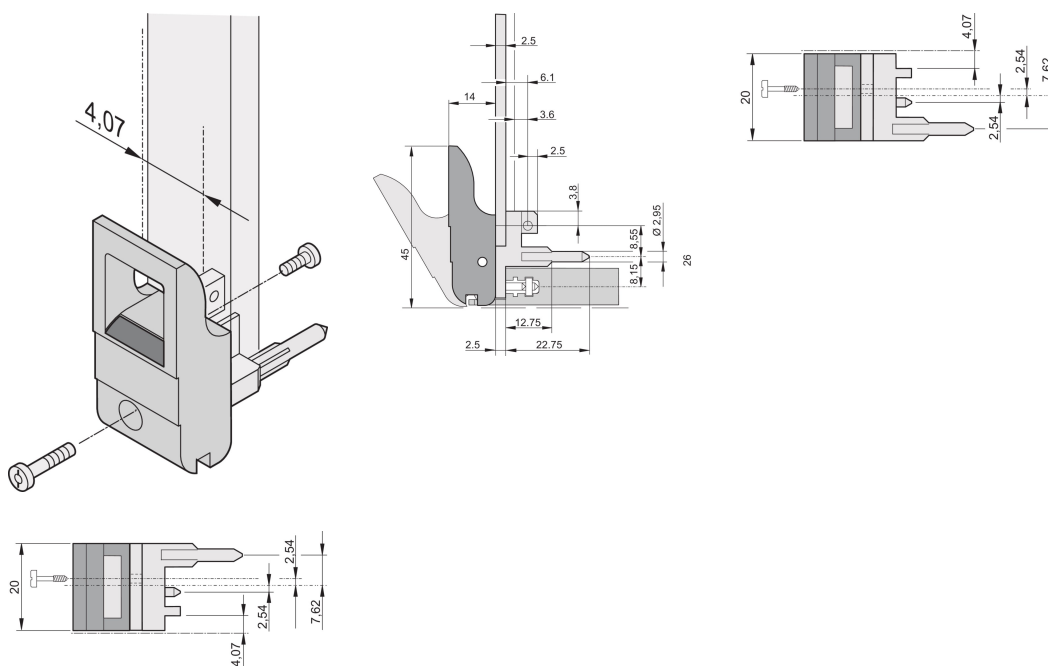

Insert/Extractor Handle Type IET, Grå spak, Svart knapp, Topp, 10 stycken

KATALOGNUMMER

20817-662

Kuverteringsmaskinens/utdragningshandtaget, typ IET i enlighet med IEEE 1101,10. Två av dessa handtag kan övervinna en enda spakkraft på 700 N (per par).

CERTIFIERINGAR

DESIGN

Lämplig för in- och extraktionskrafter upp till 700 N (per par)

I enlighet med IEEE 1101,10 och IEC 60297-3-102

En mikrobrytare kan monteras

Med låsning

Med integrerad inriktningsspinne för perforerad list

Material: Polykarbonat

Produkttyp: Handtag

Typ: Införare/utdragare, standard

Fungerar med: Frontpaneler

Gross Weight: 0.232kg

YTTERLIGARE PRODUKTINFORMATION

Vänligen beställ kodpinnar och mikrobrytare separat.