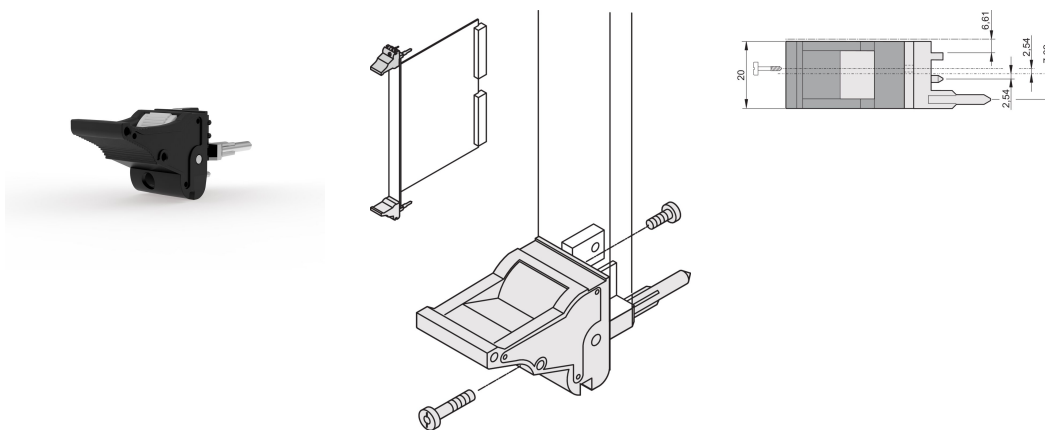

Insert/Extractor Handle Type IEL, Black spak, Grey Button, Bottom; 10 stycken

KATALOGNUMMER

20817-682

Kuverterings-/utdragningshandtaget, typ IEL enligt IEEE 1101,10. Två av dessa handtag kan övervinna en kraft på 700 N (per par) med en enda spak 0,1.

CERTIFIERINGAR

DESIGN

Lämplig för in- och extraktionskrafter upp till 700 N (per par)

I enlighet med IEEE 1101,10 och IEC 60297-3-102

En mikrobrytare kan monteras

0,1-tums offset används för nätaggregat med SMD Plus

PRODUKTATTRIBUT

Antal i förpackningen: 10

Handtagstyp: IEL; Längst fram

Brandklassning: UL® 94V-0

Färg: Jet Black

Färgkod: RAL 9005

Uppfyller: EN 45545-2

Djup (D): 60.45mm

Höjd (H): 25.5mm

Material: Polykarbonat; Zinklegering

Produkttyp: Handtag

Typ: Införare/utdragare, förskjutning på 0,1 tum

Bredd (W): 19.8mm

Fungerar med: Frontpaneler

Gross Weight: 0.253kg

YTTERLIGARE PRODUKTINFORMATION