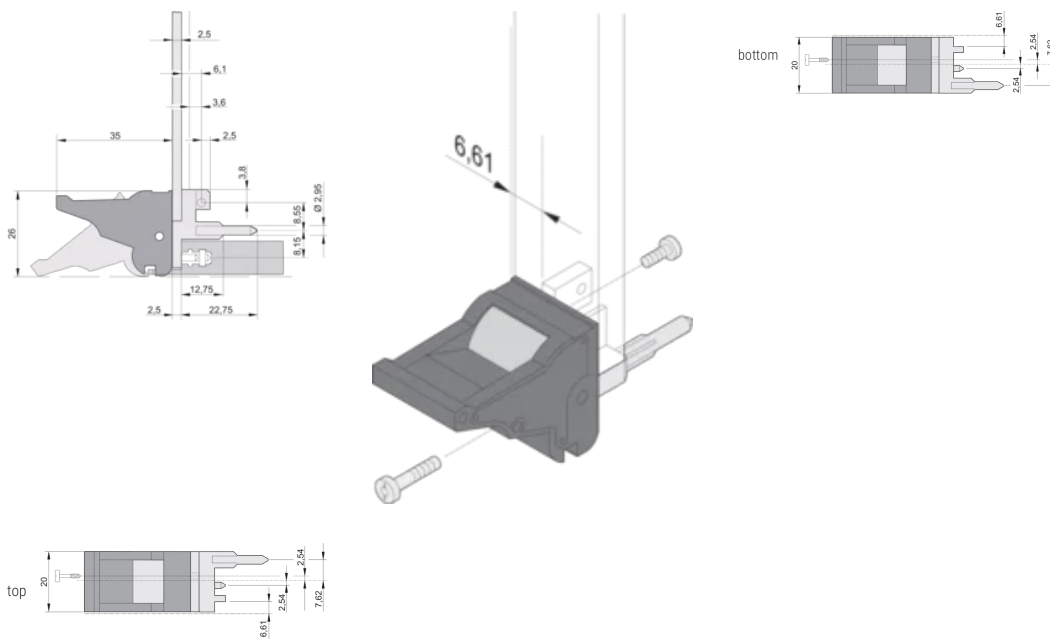

Brandklassning: UL® 94V-0

Färg: Jet Black

Färgkod: RAL 9005

Uppfyller: EN 45545-2

Djup (D): 60.45mm

Höjd (H): 25.5mm

Material: Polykarbonat; Zinklegering

Produkttyp: Handtag

Typ: Införare/utdragare, förskjutning på 0,1 tum

Bredd (W): 19.8mm

Fungerar med: Frontpaneler

Gross Weight: 0.253kg

YTTERLIGARE PRODUKTINFORMATION

Vänligen beställ kodpinnar och mikrobrytare separat.

DIAGRAMS

VARNING

nVent produkter ska installeras och användas endast så som anges i nVents bruksanvisning och utbildningsmaterial. Bruksanvisningar är tillgängliga på www.nvent.com och från din nVent kundtjänstrepresentant. Felaktig installation, missbruk, felapplicering eller annan brist i att helt följa nVents instruktioner och varningar kan orsaka att produkten brister, egendomsskador, allvarliga kroppsskador och dödsfall och/eller ogiltigförklara din garanti.